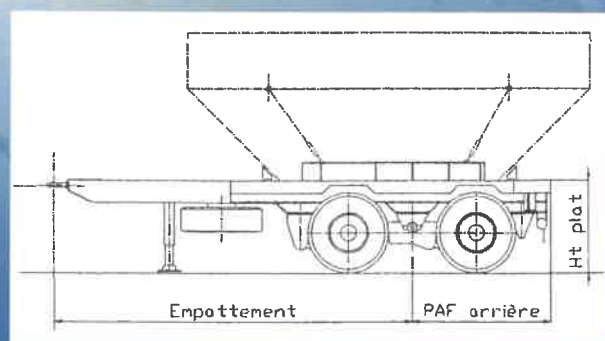

**REMORQUES
LOUAULT**

Le spécialiste du spécifique

REMORQUES PORTE BENNES 1 CAISSON

REMORQUES PORTE BENNES	R2CCA19PCM	R2CGA19PCM
PTC	19 T	19 T
CHARGE UTILE	15,5 T	15,5 T
LONGUEUR DE CHARGEMENT	3,300 M	3,300 M
HAUTEUR PLATEAU	8,70 M	9,30 M
ESSIEUX	ROND Ø127	ROND Ø127
DIMENSIONS FREINS	300/200	300/200
PNEUMATIQUES	235/75 R 17,5	265/70 R 19,5
PORTE A FAUX AR	1,520 M	1,520 M
EMPATTEMENT	3,900 M	3,900 M

3, rue des Prés - 89170 SAINT-FARDEAU
Tél. : 03 86 74 04 34 - Fax : 03 86 74 04 08
Site : www.remorques-louault.com

REMORQUES PORTE BENNES 2 CAISSONS

REMORQUES PORTE BENNES	R2DCAP2CM
PTC	19 T
CHARGE UTILE	14,5 T
LONGUEUR DE CHARGEMENT	SUIVANT CAISSONS
ESSIEUX	ROND Ø127
DIMENSIONS FREINS	300/200
PNEUMATIQUES	235/75 R 17,5
PORTE A FAUX AR	1,100 M
EMPATTEMENT	4,800 M