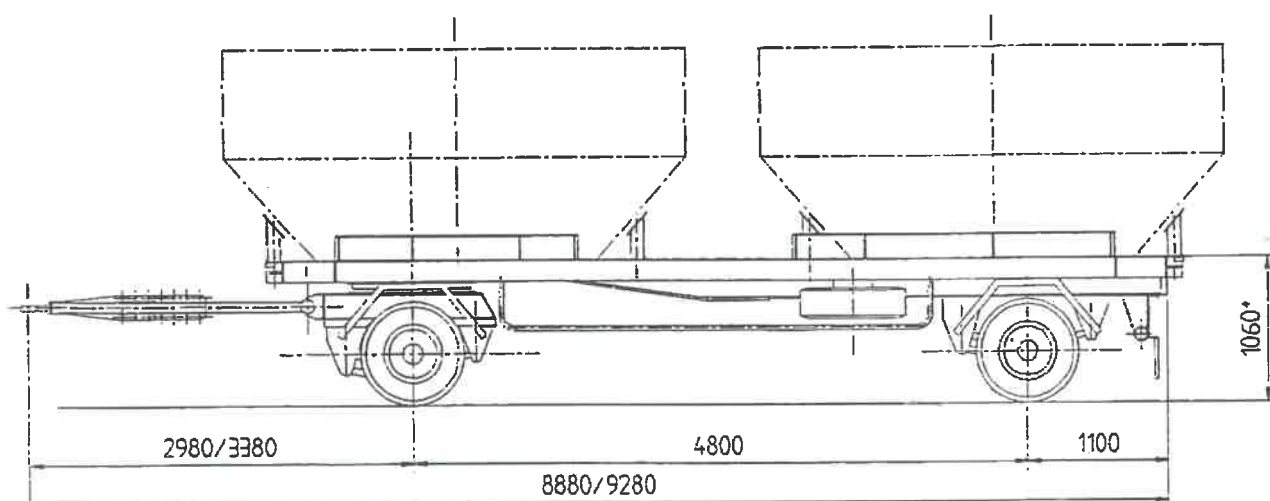

**REMORQUES
LOUAULT**

Le spécialiste du spécifique

REMORQUES PORTE BENNES 1 CAISSON

REMORQUES PORTE BENNES	R2CCA19PCM	R2CGA19PCM
PTC	19 T	19 T
CHARGE UTILE	15,5 T	15,5 T
LONGUEUR DE CHARGEMENT	3,300 M	3,300 M
HAUTEUR PLATEAU	8,70 M	9,30 M
ESSIEUX	ROND Ø127	ROND Ø127
DIMENSIONS FREINS	300/200	300/200
PNEUMATIQUES	235/75 R 17,5	265/70 R 19,5
PORTE A FAUX AR	1,520 M	1,520 M
EMPATTEMENT	3,900 M	3,900 M

3, rue des Prés - 89170 SAINT-FARDEAU
Tél. : 03 86 74 04 34 - Fax : 03 86 74 04 08
Site : www.remorques-louault.com

REMORQUES PORTE BENNES 2 CAISSONS

REMORQUES PORTE BENNES	R2DCAP2CM
PTC	19 T
CHARGE UTILE	14,5 T
LONGUEUR DE CHARGEMENT	SUIVANT CAISSONS
ESSIEUX	ROND Ø127
DIMENSIONS FREINS	300/200
PNEUMATIQUES	235/75 R 17,5
PORTE A FAUX AR	1,100 M
EMPATTEMENT	4,800 M