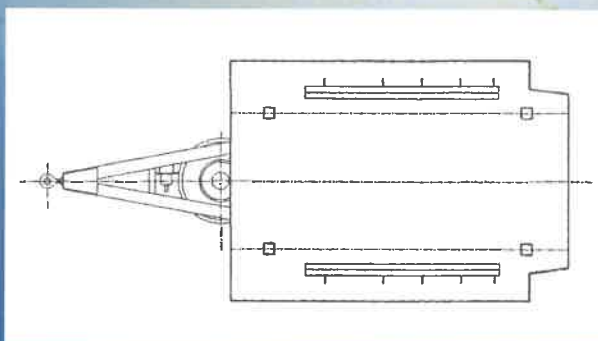

**REMORQUES
LOUAULT**

Le spécialiste du spécifique

REMORQUES PORTE BENNES 1 CAISSON

REMORQUES PORTE BENNES	R2CCA19PCM	R2CGA19PCM
PTC	19 T	19 T
CHARGE UTILE	15,5 T	15,5 T
LONGUEUR DE CHARGEMENT	3,300 M	3,300 M
HAUTEUR PLATEAU	8,70 M	9,30 M
ESSIEUX	ROND Ø127	ROND Ø127
DIMENSIONS FREINS	300/200	300/200
PNEUMATIQUES	235/75 R 17,5	265/70 R 19,5
PORTE A FAUX AR	1,520 M	1,520 M
EMPATTEMENT	3,900 M	3,900 M

3, rue des Prés - 89170 SAINT-FARDEAU
Tél. : 03 86 74 04 34 - Fax : 03 86 74 04 08
Site : www.remorques-louault.com

REMORQUES PORTE BENNES 2 CAISSONS

REMORQUES PORTE BENNES	R2DCAP2CM
PTC	19 T
CHARGE UTILE	14,5 T
LONGUEUR DE CHARGEMENT	SUIVANT CAISSONS
ESSIEUX	ROND Ø127
DIMENSIONS FREINS	300/200
PNEUMATIQUES	235/75 R 17,5
PORTE A FAUX AR	1,100 M
EMPATTEMENT	4,800 M